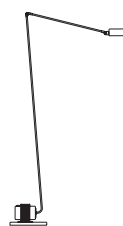

Cod. 04
Daphine Terra Dimmer