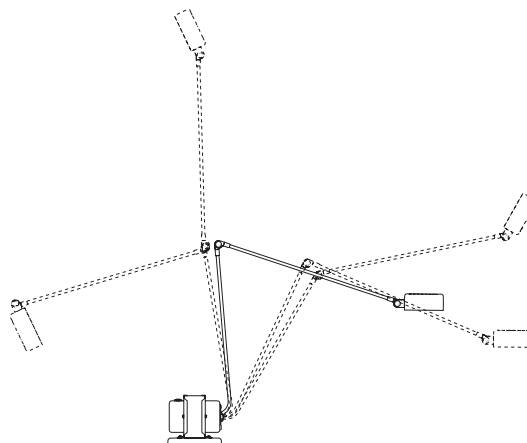

Denominazione - Name - Name	Daphine Dimmer (cod. 03)
Certificazioni - Certificated - Prüfzeichen	
Normative - Norms - Normen	EN 60-598 (CEI 34-21)
Lampadina - Light sources - Leuchtmittel	50W 12V - GY6.35
Versioni - Available - Versionen	230V (Europe) - 110V (USA - Japan) - 240V (England)
Classe di isolamento - Insulation Class - Isolierungsklasse	II
Classe di protezione - Protection Class - Protektionsgrad	IP20
Imballo - Packaging - Verpackung	1 0,015m³ - 3,230Kg

Cod. 01
Daphine

Cod. 02
Daphine Terra

Cod. 04
Daphine Terra Dimmer

Cod. 05 - 06
Daphine Parete

Actions

Cod. 09
Daphinette

Cod. 105 - 106
Daphine Faretto

Notes