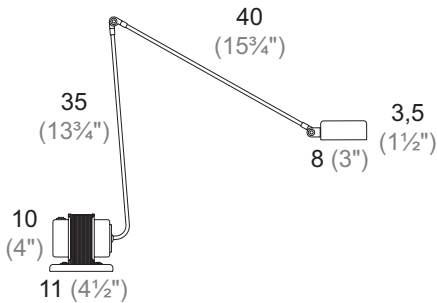

DAPHINE Dimmer

Designer
Tommaso Cimini - 1972

Lampada da tavolo in metallo con braccio snodato e orientabile: diffusore girevole a 360 gradi.

Base in ghisa verniciata nera, trasformatore elettronico.

Dimmer.

Table lamp made out of metal, with adjustable arm and 360° rotating head; black painted cast-iron base, electronic transformer controlled by a dimmer.

Tischleuchte aus Metall mit verstellbarem Arm und mit um 360° drehbarem Reflektor. Fuss aus Gusseisen schwarz lackiert. Mit Elektronischem trafo. Dimmer.