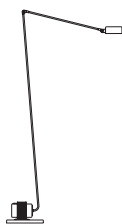

Cod. 02
Daphine Terra