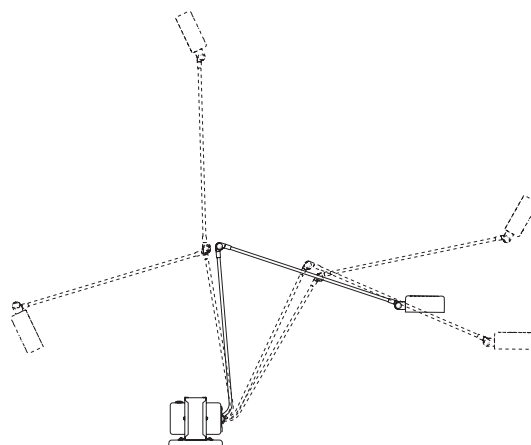

Denominazione - Name - Name	Daphine (cod. 01)
Certificazioni - Certificated - Prüfzeichen	
Normative - Norms - Normen	EN 60-598 (CEI 34-21)
Lampadina - Light sources - Leuchtmittel	50W 12V - GY6.35
Versioni - Available - Versionen	230V (Europe) - 110V (USA - Japan) - 240V (England)
Classe di isolamento - Insulation Class - Isolierungsklasse	II
Classe di protezione - Protection Class - Protektionsgrad	IP20
Imballo - Packaging - Verpackung	1 0,016m³ - 3,230Kg

Cod. 02
Daphine Terra

Cod. 03
Daphine Dimmer

Cod. 04
Daphine Terra Dimmer

Cod. 05 - 06
Daphine Parete

Actions

Cod. 09
Daphinette

Cod. 105 - 106
Daphine Faretto

Notes