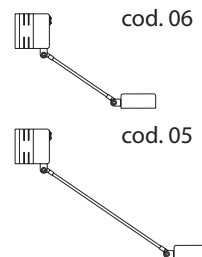

Cod. 05 - 06
Daphine Parete

Actions