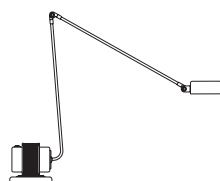

Cod. 03
Daphine Dimmer