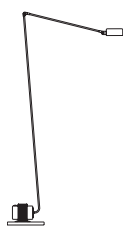

Denominazione - Name - Name	Daphine (cod. 01)
Certificazioni - Certificated - Prüfzeichen	
Normative - Norms - Normen	EN 60-598 (CEI 34-21)
Lampadina - Light sources - Leuchtmittel	50W 12V - GY6.35
Versioni - Available - Versionen	230V (Europe) - 110V (USA - Japan) - 240V (England)
Classe di isolamento - Insulation Class - Isolierungsklasse	II
Classe di protezione - Protection Class - Protektionsgrad	IP20
Imballo - Packaging - Verpackung	1 0,016m³ - 3,230Kg

Cod. 02
Daphine Terra