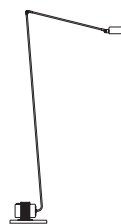

Cod. 04
Daphine Terra Dimmer