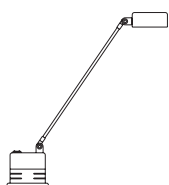

Cod. 09
Daphinette