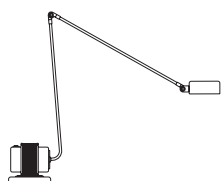

Denominazione - Name - Name	Daphine Dimmer (cod. 03)
Certificazioni - Certificated - Prüfzeichen	
Normative - Norms - Normen	EN 60-598 (CEI 34-21)
Lampadina - Light sources - Leuchtmittel	50W 12V - GY6.35
Versioni - Available - Versionen	230V (Europe) - 110V (USA - Japan) - 240V (England)
Classe di isolamento - Insulation Class - Isolierungsklasse	II
Classe di protezione - Protection Class - Protektionsgrad	IP20
Imballo - Packaging - Verpackung	1 0,015m³ - 3,230Kg

Cod. 01
Daphine