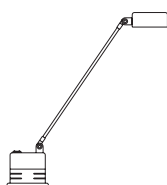

Cod. 09
Daphinette