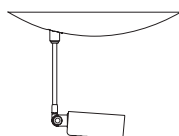

Cod. 105 - 106
Daphine Faretto