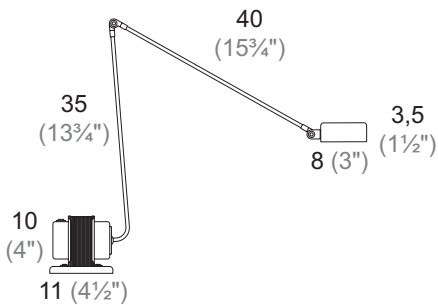

Designer
Tommaso Cimini - 1972

Lampada da tavolo in metallo con braccio snodato e orientabile: diffusore girevole a 360 gradi.
Base in ghisa verniciata nera, trasformatore lamellare.
Due intensità luminose.

Table standing lamp of metal with an articulated arm and a diffuser pivoting on 360°. The base of cast iron always comes black varnished.
Lamellar transformer.
Two light intensities.

Tischleuchte aus Metall mit verstellbarem Arm und mit um 360° drehbarem Reflektor. Fuss aus Gusseisen schwarz lackiert. Mit Lamellentrafo.
Zwei Lichtstärke.

Col. 01
Nero
Black
Schwarz

Col. 02
Bianco
White
Weiß

Col. 44
Nichelato
Nickled
Vernickelt

Col. 55
Argento metallizzato
Metal Silver
Metallic Silber

Denominazione - Name - Name	Daphine (cod. 01)
Certificazioni - Certificated - Prüfzeichen	
Normative - Norms - Normen	EN 60-598 (CEI 34-21)
Lampadina - Light sources - Leuchtmittel	50W 12V - GY6.35
Versioni - Available - Versionen	230V (Europe) - 110V (USA - Japan) - 240V (England)
Classe di isolamento - Insulation Class - Isolierungsklasse	II
Classe di protezione - Protection Class - Protektionsgrad	IP20
Imballo - Packaging - Verpackung	1 0,016m ³ - 3,230Kg