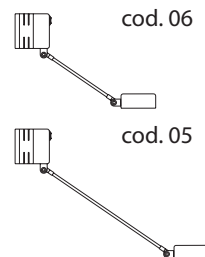

Cod. 05 - 06
Daphine Parete

Actions