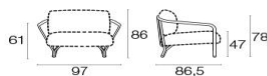

Beschreibung

Code: **9045+C/9045+C/9044**

Typ: **1-Sitzer Sofa**

Kollektion: **Angel**

Statische belastung: 200 Kg

Schutzhülle: Ja

Schutzhülle Standard: FC/729

Kissenmaterial: Tessuto

Basic|Tessuto Standard|Tessuto

Premium

Sitzhöhe: 47 cm

Technische Angaben

Breite: **97 cm**

Tiefe: **86.50 cm**

Höhe: **78 cm**

Gewicht: **9.40 Kg**

Statische belastung: **200 Kg**

Verpackung

Kolli: **1**

Stück pro Packung: **1**

Maße: **99x88x86 cm**

Volumen: **0.749 mc**

PE-Verpackungen, Kartons

Angel / Sofa 1-Sitzer
Design / Angeletti-Ruzza