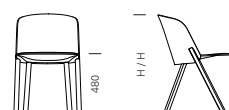

CH05 THIS
STUHL / SIDE CHAIR
DESIGN: STEFAN DIEZ, 2013

LÄNGE / LENGTH

525 MM (22 2/3 INCH)

TIEFE / DEPTH

565 MM (20 1/4 INCH)

HÖHE / HEIGHT

780 MM (30 5/8 INCH)

MATERIAL, OBERFLÄCHEN / MATERIAL, FINISH

EICHE FURNIERTES SCHICHTHOLZ, SIGNALWEISS /
OAK VENEERED PLYWOOD, SIGNAL WHITE

EICHE FURNIERTES SCHICHTHOLZ, TIEFSCHWARZ /
OAK-VENEERED PLYWOOD, JET BLACK

EICHE FURNIERTES SCHICHTHOLZ, VERKEHRSGRAU /
OAK VENEERED PLYWOOD, TRAFFIC GREY

EICHE FURNIERTES SCHICHTHOLZ, UMBRAGRAU /
OAK-VENEERED PLYWOOD, UMBRA GREY

EICHE FURNIERTES SCHICHTHOLZ, NAVY /
OAK VENEERED PLYWOOD, NAVY

SONDERFARBEN GEGEN AUFPREIS ERHÄLTlich / CUSTOM COLOURS AVAILABLE WITH SURCHARGE

IN ALLEN STOFF- UND LEDERKATEGORIEN ERHÄLTlich / AVAILABLE IN EVERY CATEGORY OF FABRIC AND LEATHER